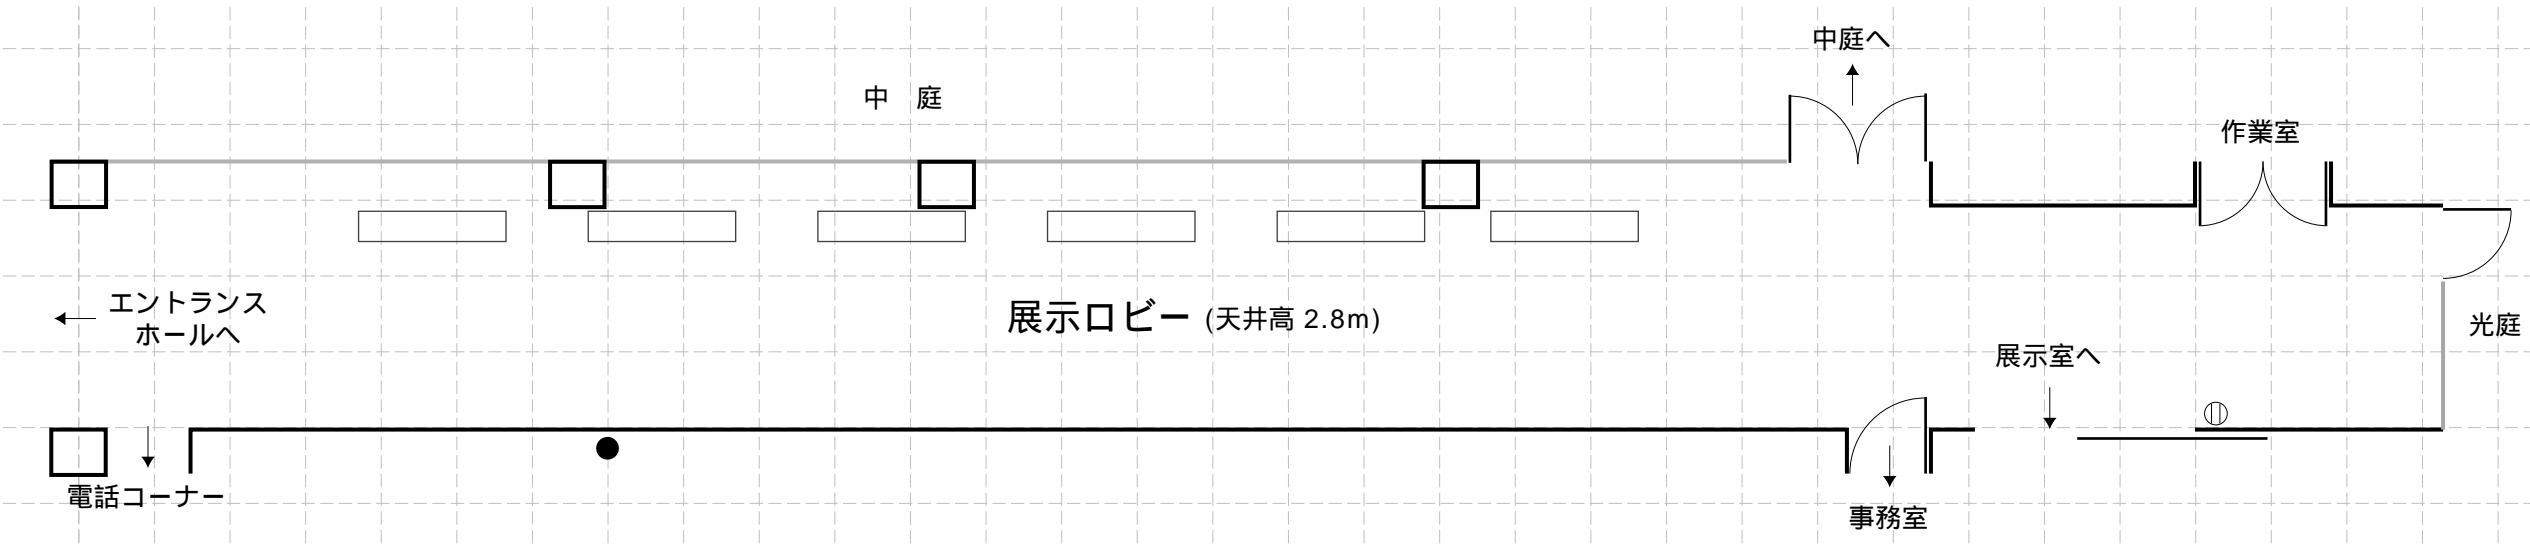

# 展示室・展示ロビー平面図

### パネル寸法

仕切パネル	幅約6.5m	3枚
前面パネル	幅約2.5m	8枚