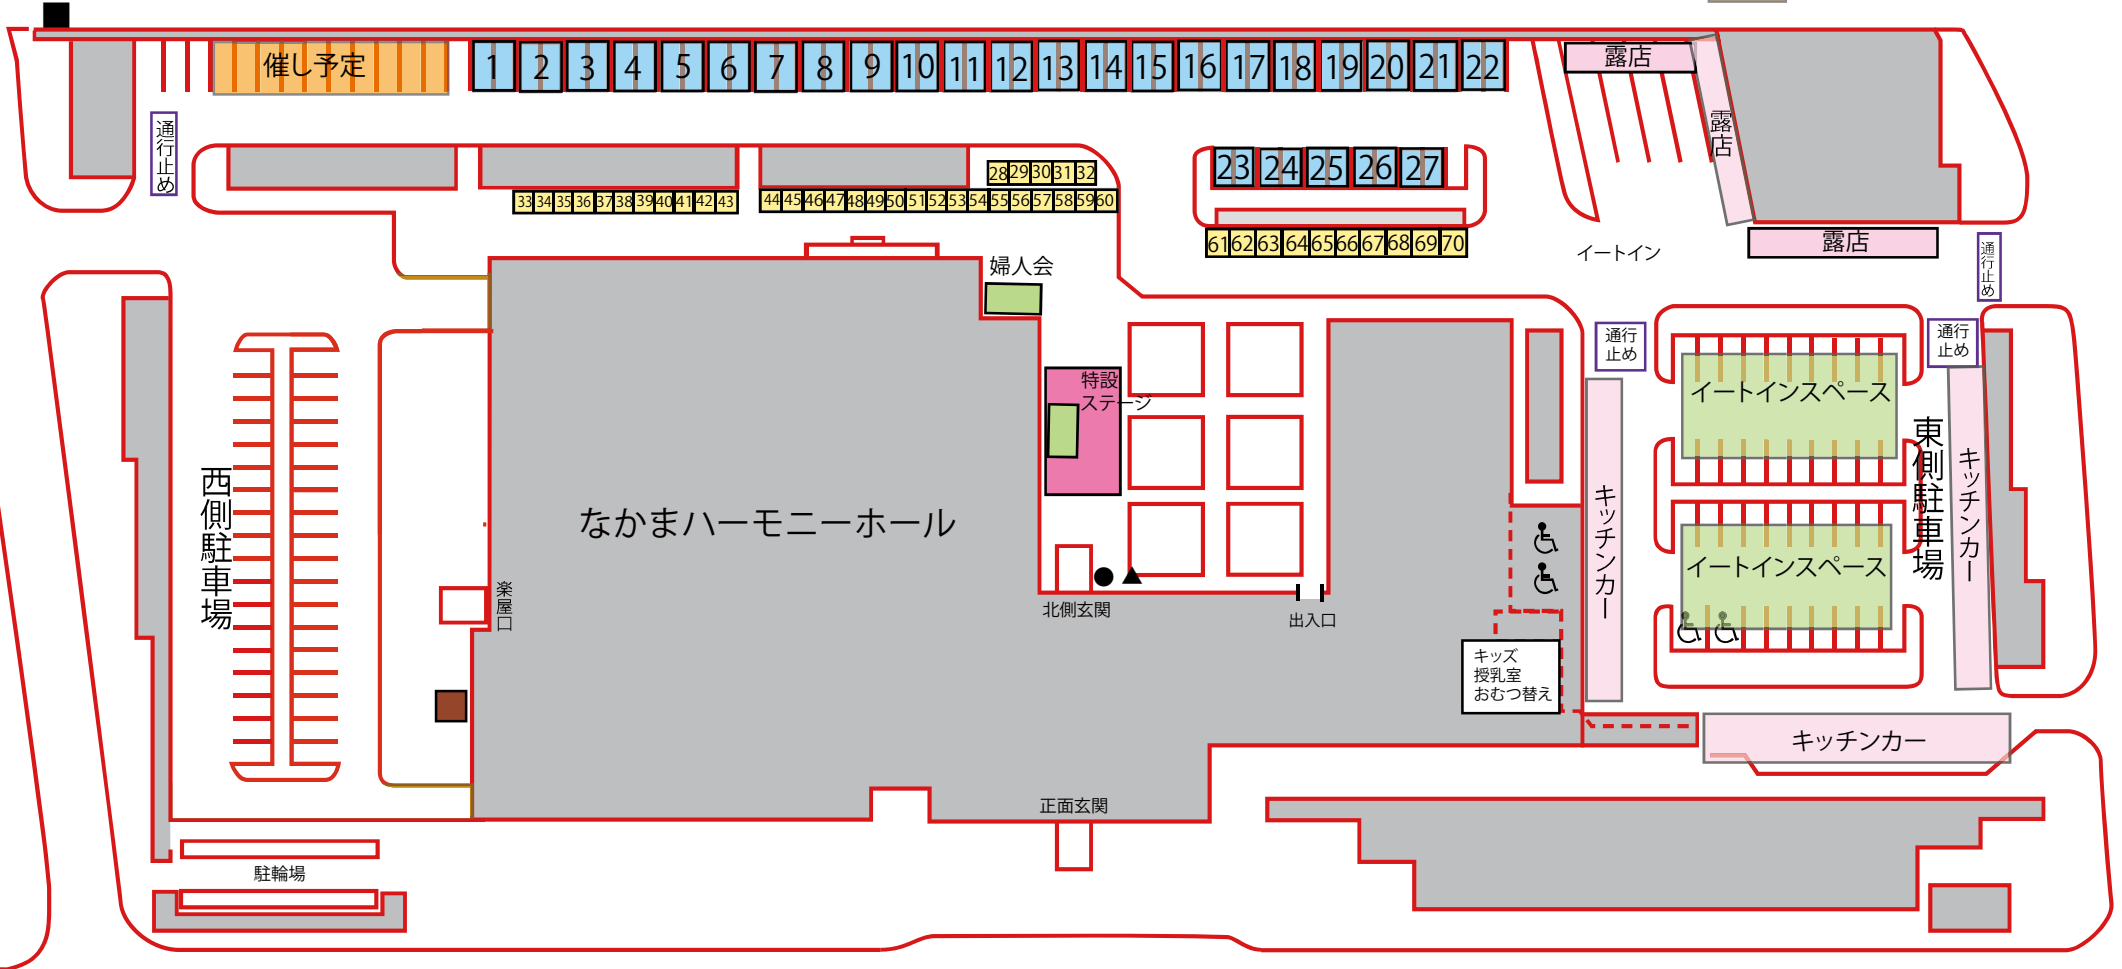

晴天

ハーモニー楽市

5月11日（日） 10:00～15:00

▲本部

●出店受付

A区画 フリマ&マルシェ 販売スペース内に駐車場あり

B区画 フリマ&マルシェ 館外に駐車場スペースあり

テント

飲食店

中庭特設ステージ

喫煙所

←至中間駅

至通谷→